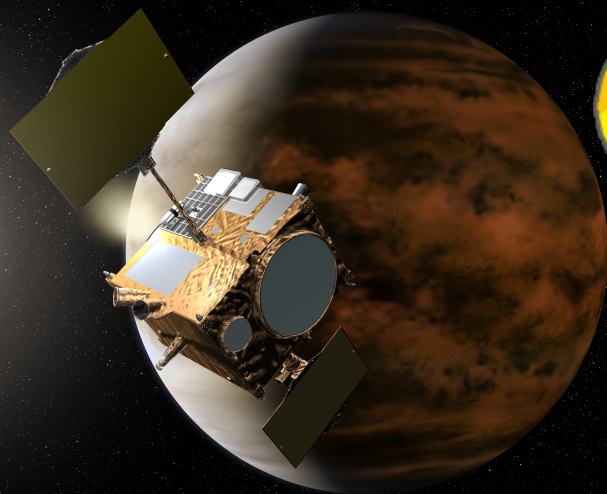

# 金星キャンペーン あかつきの金星を見よう

2010年12/3 ~ 12/12

探査機イメージキャラクター  
あかつきくん

画像提供：池下章裕

金星イメージキャラクター  
きんせいちゃん

「あかつき」が金星に向け、巡航中です(12/7 到着予定)。  
みんなで「あかつき」を応援し、いろいろな「金星」を  
楽しみましょう!!

金星は…

明け方の空で、輝いています!

(望遠鏡を使えば)昼間の空でも、簡単に見えちゃうんです。  
「あかつき」からドンドン最新写真や探査結果が送られて  
きます!!!

さあ、今すぐアクセスを!!

<http://www.akatsukikun.net/index.html>

又は、最寄の天文台・科学館へ GO!!!

この冬は・・・

ワクワク♪ドキドキ★がいっぱい!